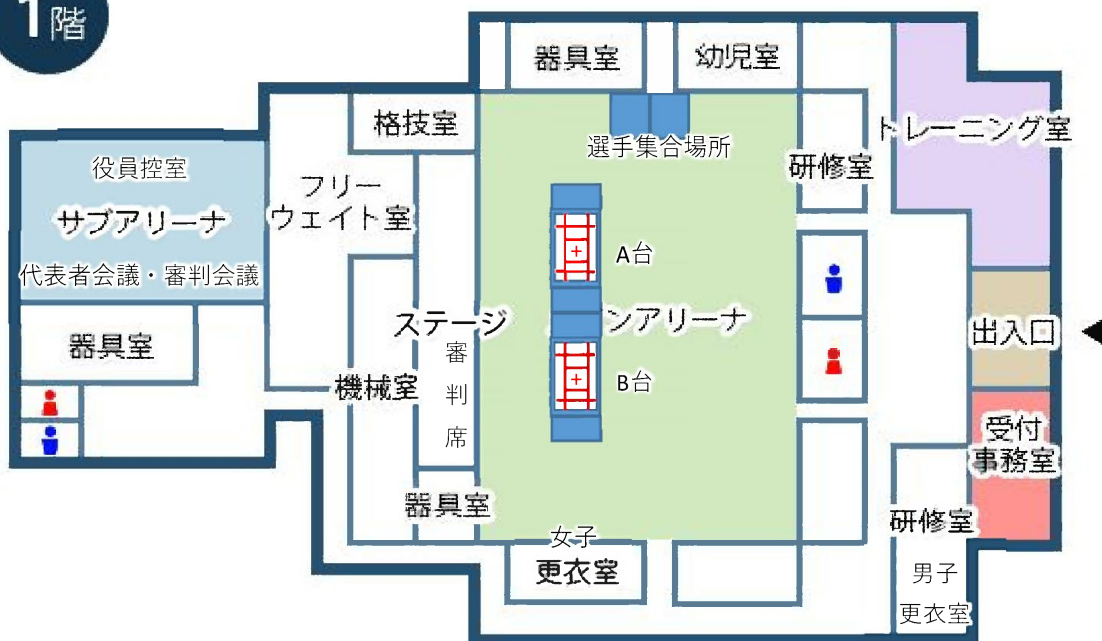

士別市総合体育館 館内案内図

1階

※サブアリーナ：代表者会議・審判会議・役員控室（格技室を通りサブへ移動）

※更衣室：女子専用です

※受付事務室、隣の研修室が男子更衣室です

2階

※各団体代表者1名による撮影場所：2階アリーナ

（A台・B台同時に演技する場合は各団体2名でも可）

※蜜を避けるため、2階アリーナに得点掲示板を設置します