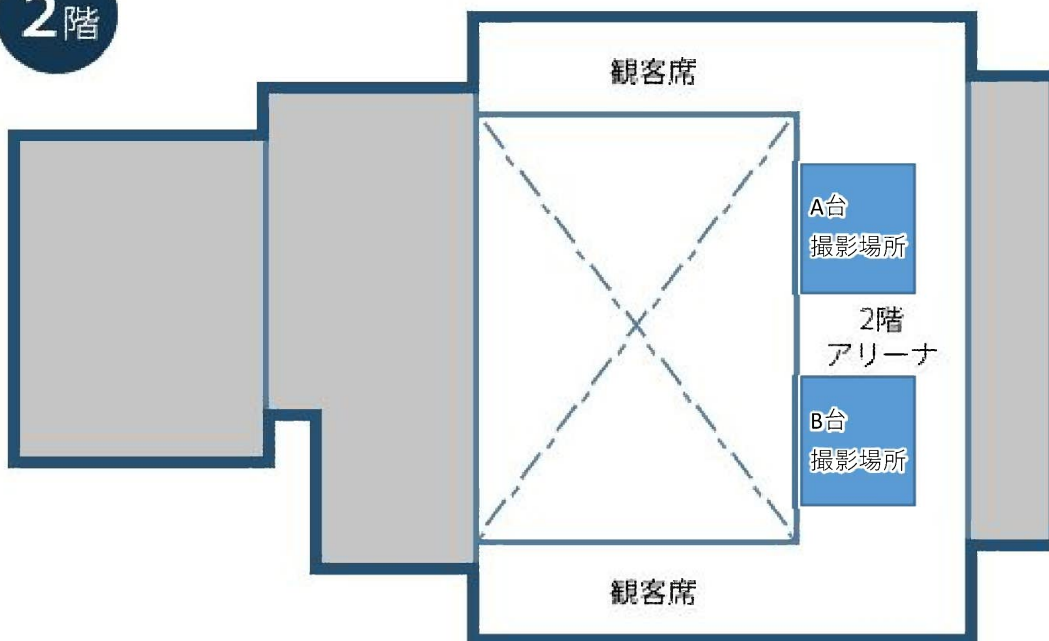

士別市総合体育館 館内案内図

1階

※サブアリーナ：代表者会議・審判会議・役員控室（格技室を通りサブへ移動）

※更衣室：女子専用です

※受付事務室、隣の研修室が男子更衣室です

2階

※各団体代表者1名による撮影場所：2階アリーナ

（A台・B台同時に演技する場合は各団体2名でも可）

※蜜を避けるため、2階アリーナに得点掲示板を設置します